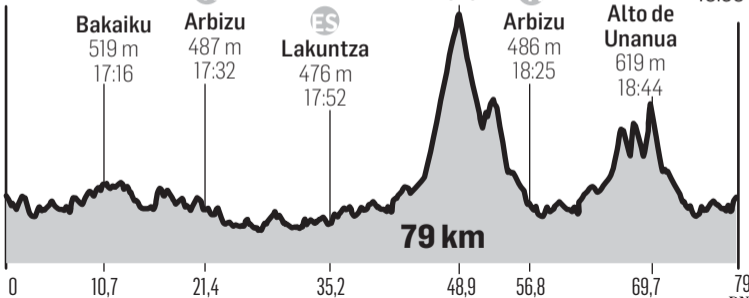

## Etxarri Aranatz

505 m

17:00

## Etxarri Aranatz

497 m

18:58

79 km

79  
DN